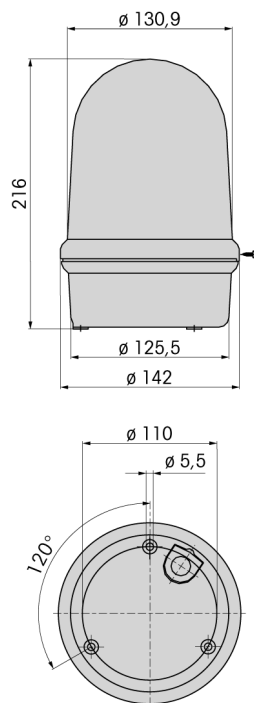

884 Lampa obrotowa

- niska cena z żarówką
- do montażu na wewnątrz i zewnątrz

Specyfikacja techniczna

Wymiary (śr. x wys.):	142 x 216 mm
Obudowa:	ABS wysokoudarowy, kolor czarny
Klosz:	wysokoudarowy przezroczysty poliwęglan
Mocowanie:	na podłożu, uchwycie i rurze
Połączenie:	zaciski wkręcane w kostce ochrona przed dotykiem według VDE
Napęd:	silnik obrotowy w środku ciężkości
Pozycja instalacji:	dowolna
Lampa halogenowa:	GY 6.35 35W 12V / 24 V
Prędkość obrotowa lustra:	około 60 obr/min.
Średni czas między awaryjny:	> 5 000 h
Cykl życia:	100 %

TECHNIKA SYGNAŁOWA, SYGNALIZACYJNA OPTYCZNA I DŹWIĘKOWA

Dane do zamówienia:

napięcie	24 V \equiv	115 V \equiv	230 V~
pobór prądu	1,6 A	0,35 A	0,17 A
czerwony	884 100 75	884 100 77	884 100 68
zielony	884 200 75	884 200 77	884 200 68
żółty	884 300 75	884 300 77	884 300 68
niebieski	884 500 75	884 500 77	884 500 68

Akcesoria:

Uchwyt do montażu na ścianie:	975 883 06
Kołnierz nasadzany dla rury PG:	975 883 02
Podstawa rury r 25 mm:	975 840 91
Rura 100 mm:	975 845 10
Rura 250 mm:	975 845 25
Ośłona klosza:	975 883 08
Żarówka halogenowa 35W (12V=/115V~/230V~)	955 883 34
Żarówka halogenowa 35W 24 V \equiv	955 883 35