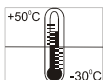

884 Lampa obrotowa

- niska cena z żarówką
- do montażu na wewnątrz i zewnątrz

Specyfikacja techniczna

Wymiary (śr. x wys.):	142 x 216 mm
Obudowa:	ABS wysokoudarowy, kolor czarny
Klosz:	wysokoudarowy przezroczysty poliwęglan
Mocowanie:	na podłożu, uchwycie i rurze
Połączenie:	zaciski wkręcane w kostce ochrona przed dotykiem według VDE
Napęd:	silnik obrotowy w środku ciężkości
Pozycja instalacji:	dowolna
Lampa halogenowa:	GY 6.35 35W 12V / 24 V
Prędkość obrotowa lustra:	około 60 obr/min.
Średni czas między awaryjny:	> 5 000 h
Cykl życia:	100 %

TECHNIKA SYGNAŁOWA, SYGNALIZACYJNA OPTYCZNA I DŹWIĘKOWA

Dane do zamówienia:

napięcie	24 V \equiv	115 V \equiv	230 V~
pobór prądu	1,6 A	0,35 A	0,17 A
czerwony	884 100 75	884 100 77	884 100 68
zielony	884 200 75	884 200 77	884 200 68
żółty	884 300 75	884 300 77	884 300 68
niebieski	884 500 75	884 500 77	884 500 68