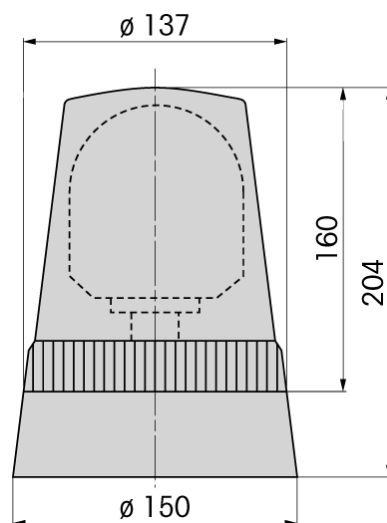

881 Lampa obrotowa

- niska cena z żarówką
- do montażu na wewnątrz i zewnątrz

Specyfikacja techniczna:

Wymiary (śr. x wys.):	150 x 204 mm
Obudowa:	ABS wysokoudarowa, czarna
Klosz:	wysoko uderzeniowy przezroczysty poliwęglan
Mocowanie:	na podłożu, uchwycie i rurze
Podłączenie:	na podłożu, uchwycie i rurze
prędkość obrotowa lustra :	około 170 obr/min.
Napięcie zasilania:	48 V~ / 1,0 A 115 V~ / 0,6 A 230 V~ / 0,3 A

Dane do zamówienia:

napięcie	48 V Ξ	115 V~	230 V~
pobór prądu	1,0 A	0,6 A	0,3 A
czerwony	881 152 56	881 152 97	881 152 98
żółty	881 352 56	881 352 97	881 352 98

Akcesoria:

Kołnierz nasadzany dla rury PG:	881 000 00
Uchwyt do montażu na ścianie:	975 881 01
Żarówka E 14 40 W 48 V Ξ	955 880 66
Żarówka E 14 40 W 115 V~,	955 880 67
Żarówka E 14 40 W 230 V~	955 880 68