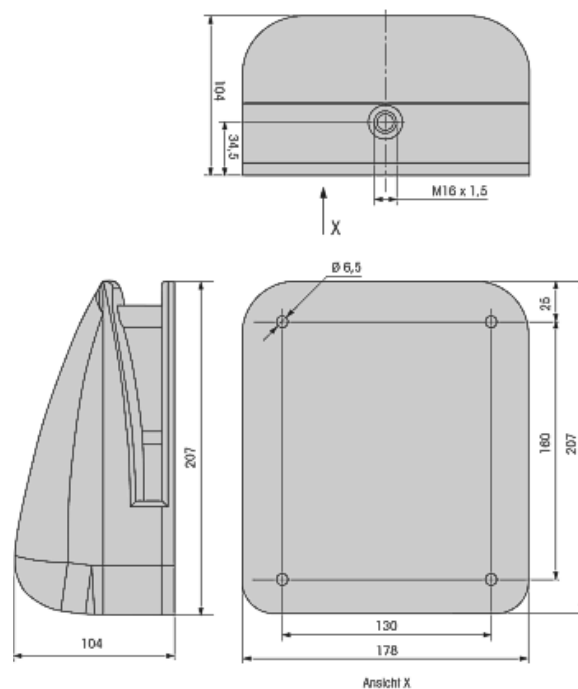

761 Ex - Buczek sygnalizacyjny

- strefa 1 i 2, strefa 21 i 22
- nowoczesny wygląd
- IP 65 dla zastosowań zewnętrznych i wewnętrznych
- dławik kablowy
- może być stosowany w strefach zagrożonych wybuchem gazu lub pyłu bez konieczności stosowania dodatkowych urządzeń

Specyfikacja techniczna:

Wymiary (gł. x szer. x wy.)	207 mm x 178 mm x 103 mm
Obudowa:	PC
Podłączenie:	zaciski przykręcane max. 2.5 mm ²
Wejście kabla:	dławik kablowy M 20 x 1.5 średnica kabla 5-9 mm
Montaż:	na ścianie lub poziomo
Ochrona przeciwwybuchowa:	II 2G EEx me II T5 II 2D IP65 70°
Certyfikat	BVS 03 ATEX E 118X