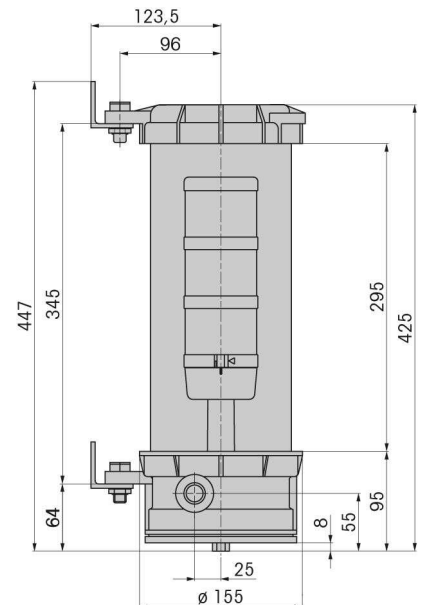

Specyfikacja techniczna:

Wymiary :	155 mm x 425 mm (średnica x wysokość)
Obudowa:	obudowa ochronna Ex, aluminium, szkło
Podłączenie:	posiadające atest wejście kablowe odporne na ściskanie
Ochrona przeciwwybuchowa:	II 2G EEx d II C T6 II 2D EEx d II B / II C 85°C (T6)
Atest:	L.C.I.E. 97 ATEX 6012 Specyfikacja techniczna kolumny patrz specyfikacja kolumny serii 840

Żywotność do 100,000 godzin